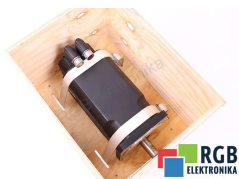

Reparatur von LSN-127-2400-15-560/T1.B.S4X LTI DRIVES

Wir reparieren jedes SIEMENS Gerät. Wenn Sie das Gerät, an dem Sie interessiert sind, nicht finden, kontaktieren Sie uns. Wir holen die Geräte **kostenlos** per Kurier oder persönlich ab, so dass wir die Reparatur auch in wenigen Stunden durchführen können. Wir diagnostizieren Ihr Gerät **kostenlos**, und wenn Sie sich entscheiden, auf die Reparatur bei uns zu verzichten, dann müssen Sie keine Kosten tragen. Wir bieten eine **24-monatige Garantie** auf die gesamte Reparaturleistung an. Wir sind 24 Stunden am Tag erreichbar, auch an Wochenenden und Feiertagen. Rufen Sie uns **unter der 24/7-Nummer [+48 71 750 09 77](tel:+48717500977)** an und lassen sich sofort helfen.

TECHNISCHE ANGABEN

HERSTELLER	LTI DRIVES
MODELL	LSN-127-2400-15-560/T1.B.S4X
KATEGORIE	AC- und DC-Motoren
GEWICHT	26.0 kg

SCHREIBEN SIE UNS
info24@rgbrepairs.de

SUPPORT RUND UM DIE UHR VERFÜGBAR
[+48 717 500 977](tel:+48717500977)